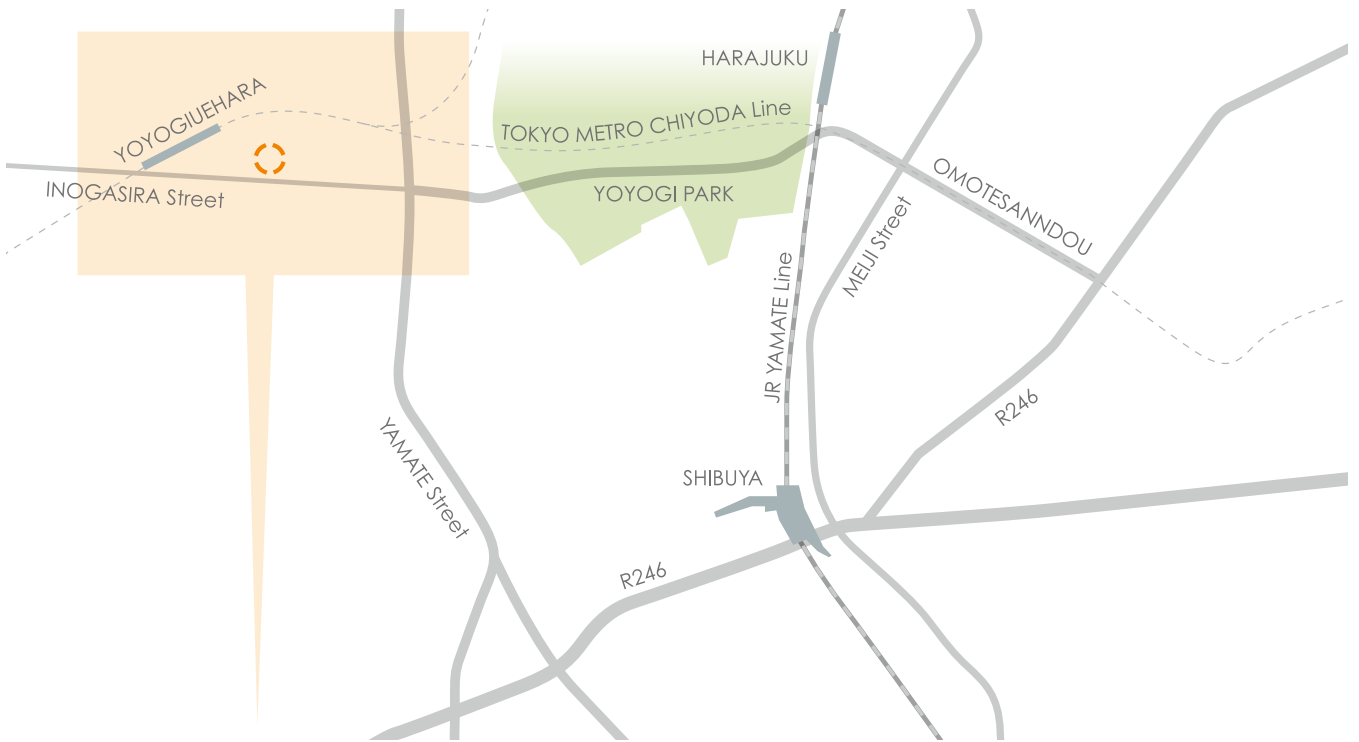

# ACCESS

**DT.3**  
Duke's Think Tank Tokyo

**DE Duke's & Co.**

**THREE HUNDRED es** emotivo sportiva

有限会社デュクス 〒151-0064 東京都渋谷区上原1-13-9 TEL:03-5738-7573 FAX:03-5738-7574